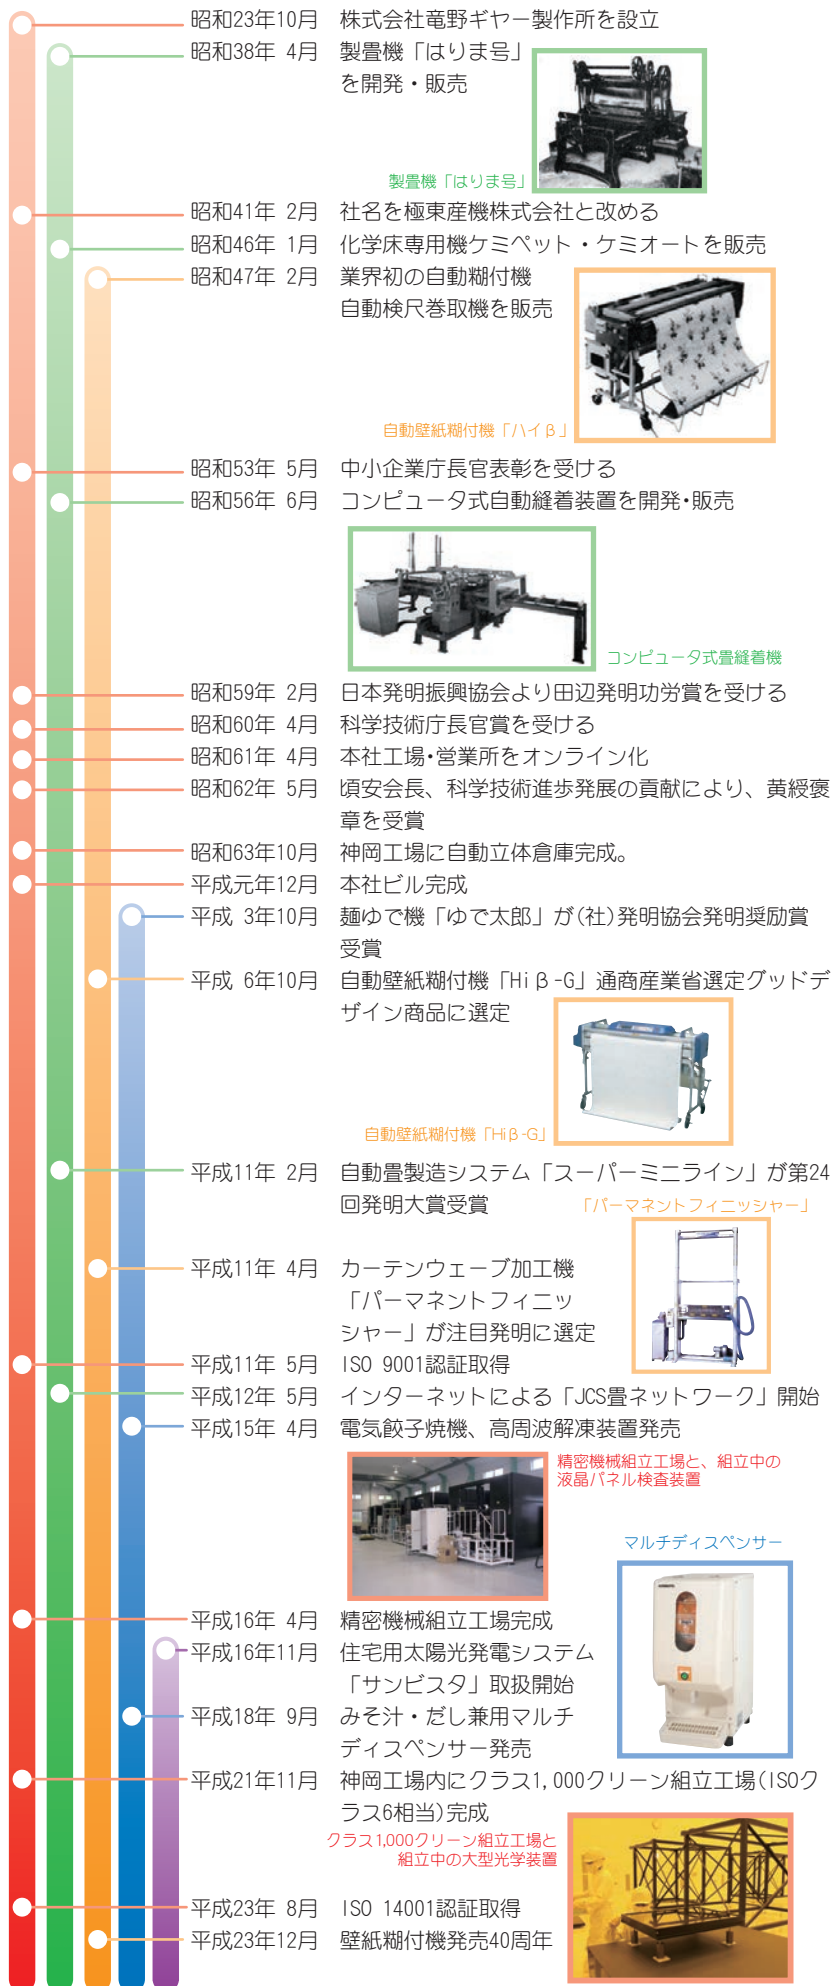

全国ネットワーク 万全の営業サービス体制

龍野本社

ISO 9001
ISO9001認証
JQA-QM3341

神岡組立工場

沿革

製畳機「はりま号」

自動壁紙糊付機「ハイβ」

コンピュータ式畳縫着機

自動壁紙糊付機「Hiβ-G」

「パーマメントフィニッシャー」

精密機械組立工場と、組立中の液晶パネル検査装置

マルチディスペンサー

クラス1,000クリーン組立工場と組立中の大型光学装置

内装用の壁紙に、長さを測定しながら糊を付ける装置です。1972年の1号機発売以来、業界トップシェアを誇る当社の主力製品です。

自動壁紙糊付機

畳の製造を自動で行う縫着装置です。コンピュータ化された製造システムは、正確な寸法の畳を簡単に製造することができます。