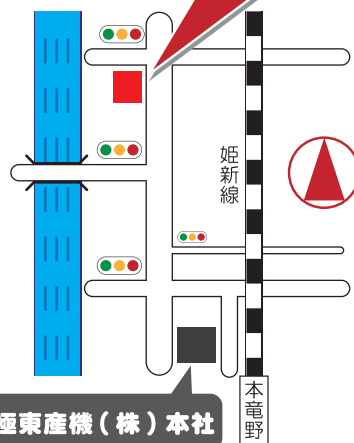

極東産機株式会社

本社：兵庫県たつの市龍野町日飼 190 番地

お問い合わせ TEL 0791-62-1772(代)

セミナー講師

滋賀県甲賀市

鳥本製豊(株)

専務取締役 鳥本 義則 様

あけましておめでとうございます。昨年中は格別のご用命を賜り、厚く御礼申し上げます。何卒本年もよろしくご愛顧のほど、ひとえにお願い申し上げます。
1月17日(土) 弊社島田研修センターにて、「新春大展示会」と繁盛豊店に学ぶ「豊店生き残り戦略」セミナーを開催させていただきます。

詳しくは裏面をご覧くださいまして、この機会に是非ご来場賜りますようご案内申し上げます。

会場

極東産機(株)
島田研修センター

極東産機(株)本社

参加お申し込みの方に地図をFAX 致します。
JR 本竜野駅(姫新線)まで送迎致します。

● 日 時： 平成21年1月17日(土)

- 9:00 ~ 12:00 豊機械実演&展示会
- 12:00 ~ 12:30 昼食(お弁当をご用意します)
- 12:30 ~ 14:30 「豊店生き残り戦略」セミナー開催
- 14:30 ~ 17:00 豊機械実演&展示会